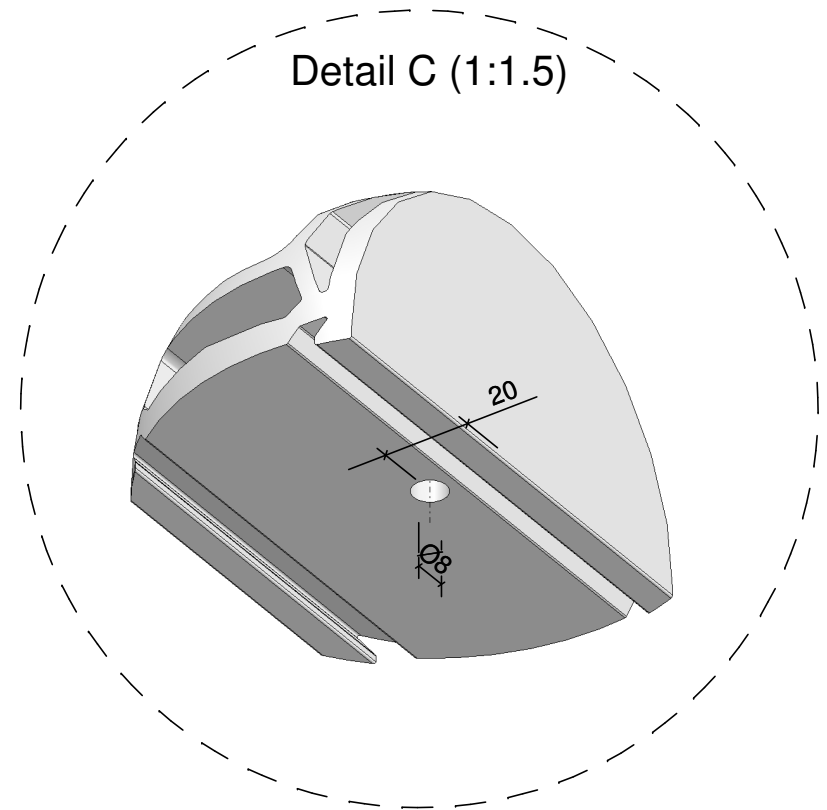

A-A (1:1.5)

B-B (1:1.5)

Wijziging:	Omschrijving:	Datum:	Getekend:
Getekend: Erik	Datum: 28.04.2019	Schaal: 1:5	
Benaming: Boor tekening M1 tbv nieuw profiel	Tekeningnummer: SP.300.6521.0050.11	Blad: A3	
Project: Nieuw Profiel	M1	Wijz.: -	
Opdrachtgever: Sparq			