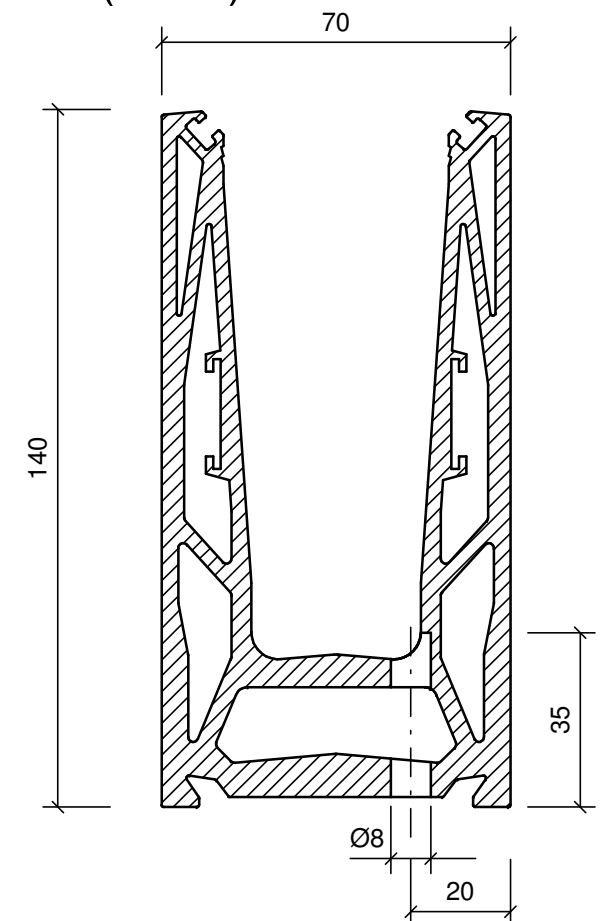

A-A (1:1.5)

B-B (1:1.5)

Wijziging:	Omschrijving:	Datum:	Getekend:
Getekend: Erik	Datum: 28.04.2019	Schaal: 1:5	
Benaming: Boor tekening M1 tbv nieuw profiel	Tekeningnummer: SP.300.6521.0050.11	Blad: A3	
Project: Nieuw Profiel	M1	Wijz.: -	
Opdrachtgever: Sparq			