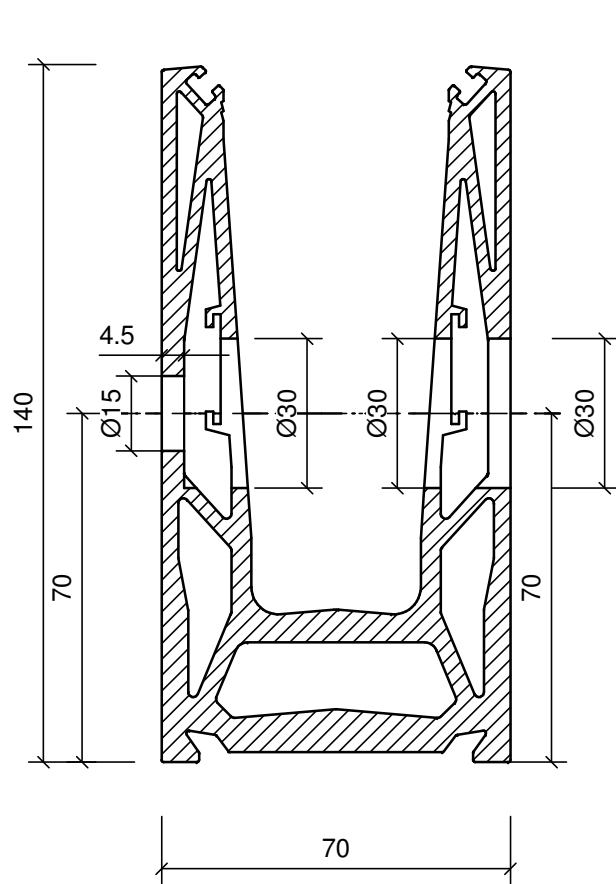

A-A (1:1.5)

B-B (1:1.5)

Wijziging:	Omschrijving:	Datum:	Getekend:
Getekend: Erik	Datum: 28.04.2019	Schaal: 1:5	
Benaming: Boor tekening M1 tbv nieuw profiel	Tekeningnummer: SP.300.6521.0050.11	Blad: A3	
Project: Nieuw Profiel	M1	Wijz.: -	
Opdrachtgever: Sparq			