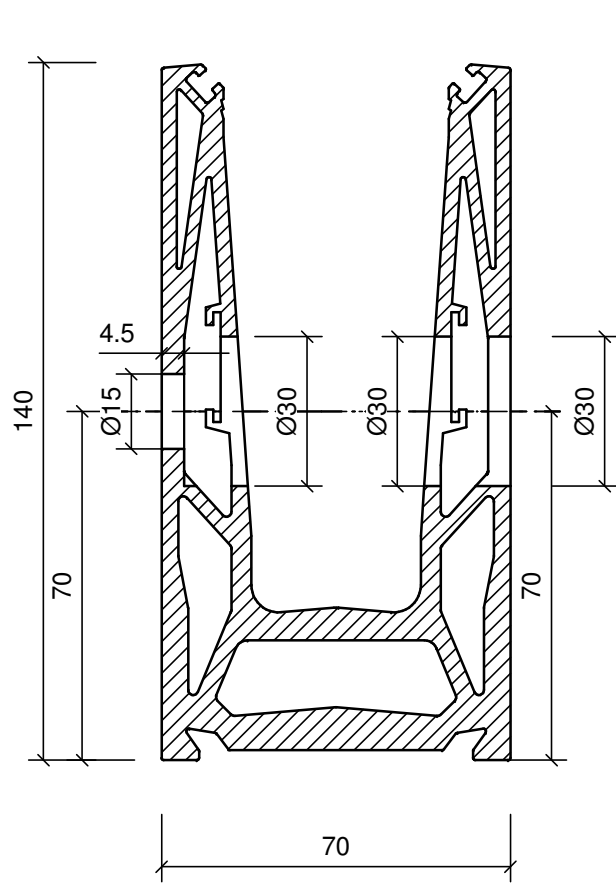

A-A (1:1.5)

B-B (1:1.5)

Wijziging:	Omschrijving:	Datum:	Getekend:
Getekend: Erik	Datum: 28.04.2019	Schaal: 1:5	
Benaming: Boor tekening M1 tbv nieuw profiel	Tekeningnummer: SP.300.6521.0050.10	A3	
Project: Nieuw Profiel	M1	Blad:	
Opdrachtgever: Sparq		Wijz.: -	