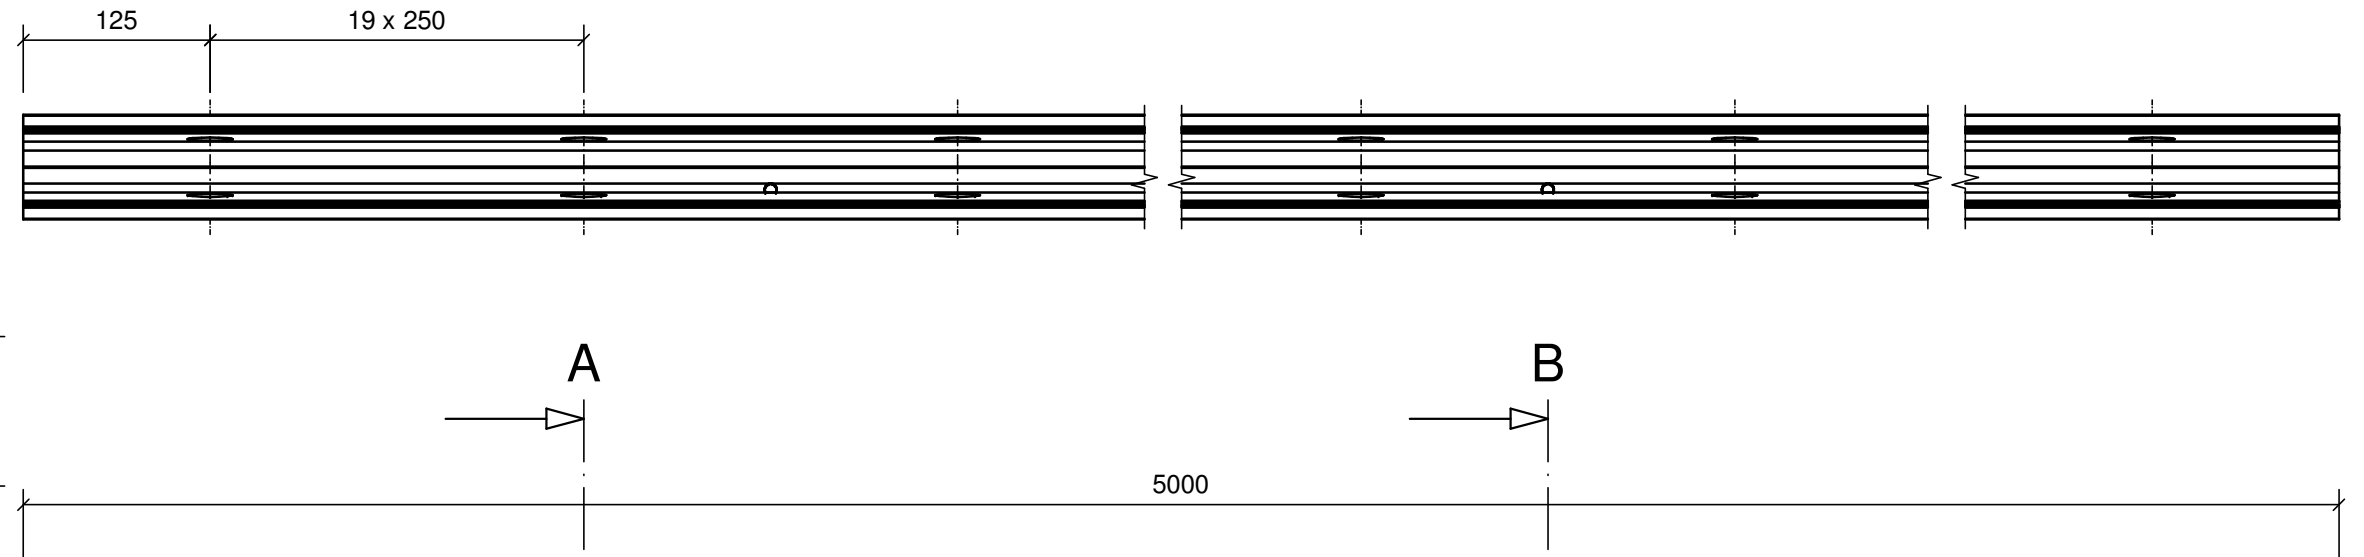

A-A (1:1.5)

B-B (1:1.5)

Wijziging:	Omschrijving:	Datum:	Getekend:
Getekend: Erik	Datum: 28.04.2019	Schaal: 1:5	
Benaming: Boor tekening M1 tbv nieuw profiel	Tekeningnummer: SP.300.6521.0050.10	A3	
Project: Nieuw Profiel	M1	Blad:	
Opdrachtgever: Sparq		Wijz.: -	