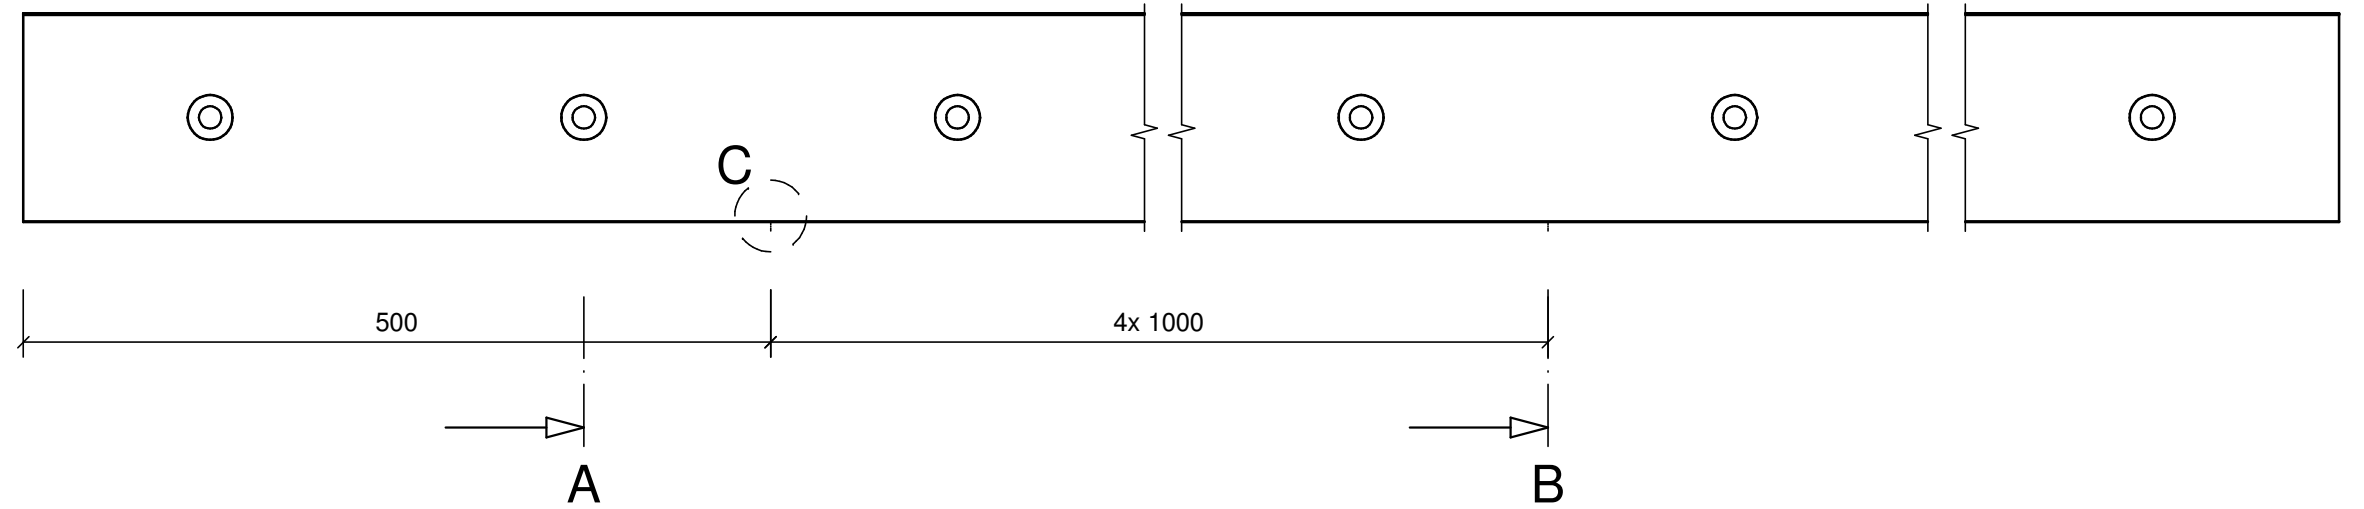

A-A (1:1.5)

B-B (1:1.5)

Wijziging:	Omschrijving:	Datum:	Getekend:
Getekend: Erik	Datum: 28.04.2019	Schaal: 1:5	
Benaming: Boor tekening M1 tbv nieuw profiel	Tekeningnummer: SP.300.6521.0050.10	A3	
Project: Nieuw Profiel	M1	Blad:	
Opdrachtgever: Sparq		Wijz.: -	