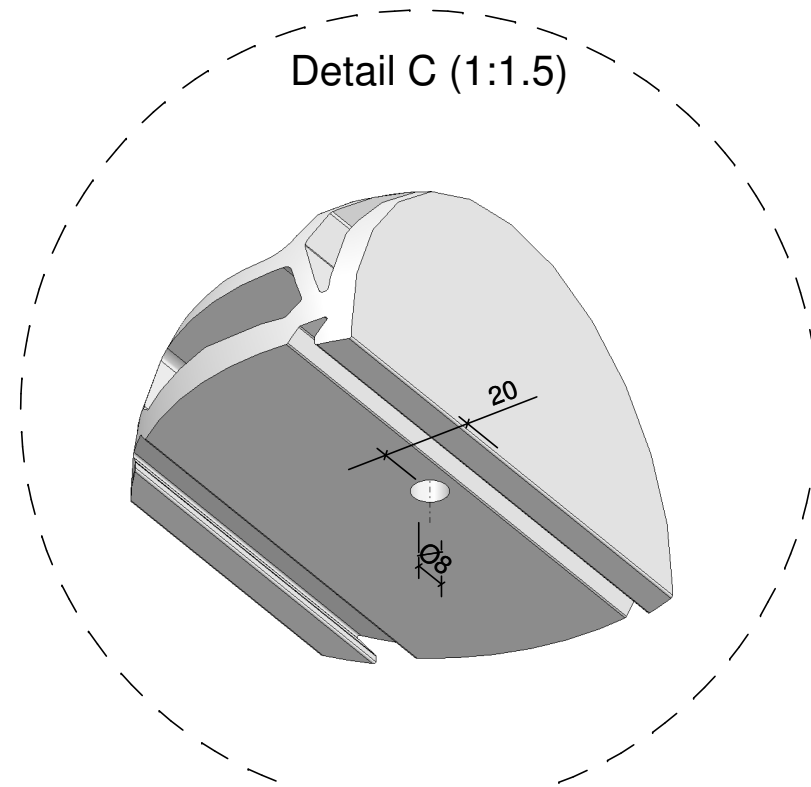

A-A (1:1.5)

B-B (1:1.5)

Wijziging:	Omschrijving:	Datum:	Getekend:
Getekend: Erik	Datum: 28.04.2019	Schaal: 1:5	
Benaming: Boor tekening M1 tbv nieuw profiel	Tekeningnummer: SP.300.6521.0050.10	A3	
Project: Nieuw Profiel	M1	Blad:	
Opdrachtgever: Sparq		Wijz.: -	