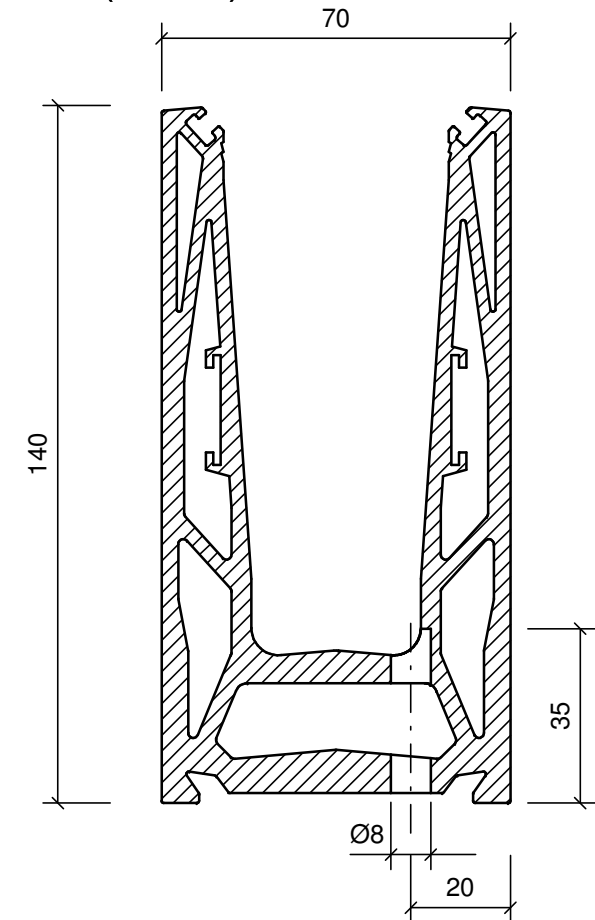

A-A (1:1.5)

B-B (1:1.5)

Wijziging:	Omschrijving:	Datum:	Getekend:
Getekend: Erik	Datum: 28.04.2019	Schaal: 1:5	
Benaming: Boor tekening M1 tbv nieuw profiel	Tekeningnummer: SP.300.6521.0050.10	A3	
Project: Nieuw Profiel	M1	Blad:	
Opdrachtgever: Sparq		Wijz.: -	